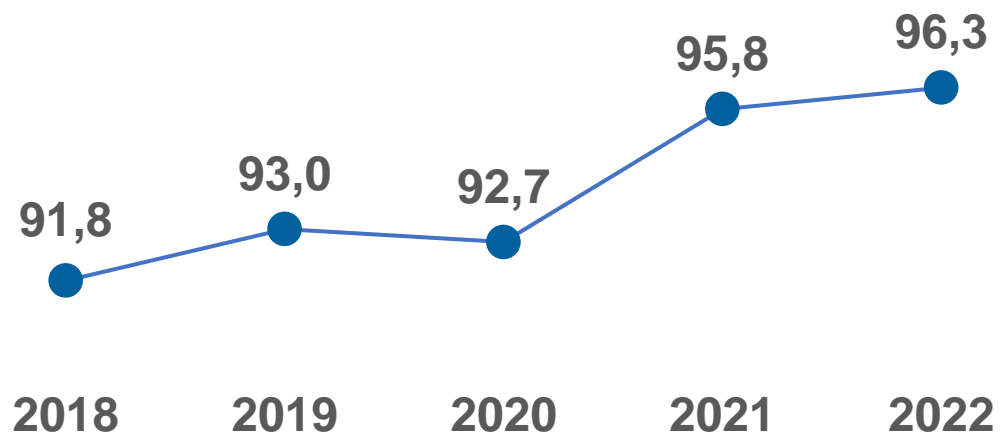

Подано заявлений

**>953** тысяч  **+5,8%**  
к 2021 году

В **68**  ВУЗов

Принято студентов, тысяч человек

47,9%  
мужчин

52,1%  
женщин

49,0%  
с полным возмещением  
стоимости обучения

51,0%  
за счет бюджетов  
всех уровней

**96,3**  
тысяч  
человек

Санкт-Петербург

\*По данным Минобрнауки России; в 2022 году